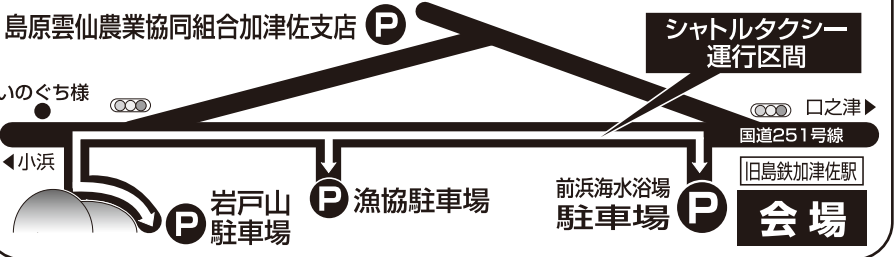

建築組合

福祉まつり部会 (展示・即売会)

福祉まつり部会 (展示・即売会)

漁業まつり部会 (展示・即売会)

女島ハウス

前浜海水浴場

駐車場の御案内 当日は混雑が予想されますので一般のお客様は下記の駐車場をご利用下さい。また、岩戸山駐車場・漁協駐車場は会場までシャトルタクシーを運行しております。

- ◆第1回抽選発表【本部】12:00～14:00 (締切/11:30)
- ◆第2回抽選発表【本部】14:40～16:00 (締切/14:00)
- ◆お楽しみ抽選会【最終】16:10～ (締切/16:00)

駐車場の御案内

当日は混雑が予想されますので一般のお客様は下記の駐車場をご利用下さい。また、岩戸山駐車場・漁協駐車場は会場までシャトルタクシーを運行しております。

- 岩戸山駐車場
- 島原半島南部漁業協同組合加津佐支所
- 島原雲仙農業協同組合加津佐支店
- 前浜海水浴場駐車場

シャトルタクシー 運行有り

遊びにおいでよ!!