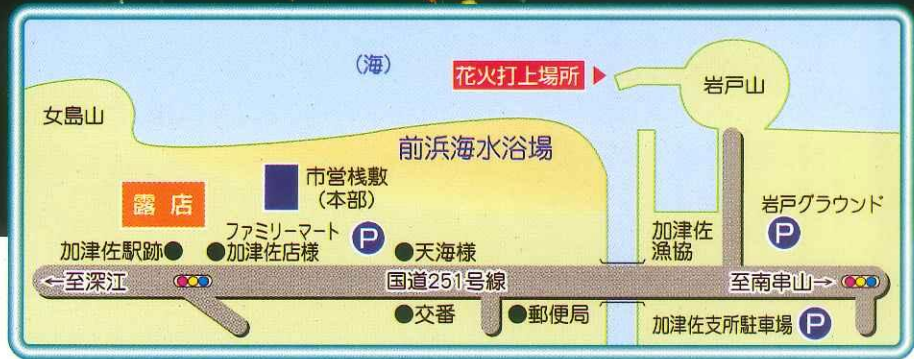

かづさ花火大会

8月16日
(金曜日)

午後8時30分

打上げ開始
(雨天順延)

南島原市かづさ前浜海水浴場

※道路を横断するときは、係員の指示に従って下さい。

※海への転落事故及び交通事故にご注意下さい。
※女島山への登山は禁止です。
※かづさオートキャンプ場より先は進入禁止です。

主催 かづさ花火大会実行委員会