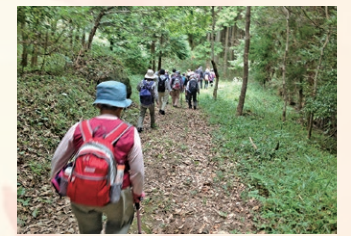

園午前9時30分～午後3時頃 園集合場所…西有家庁舎

園高岩山(2.5kmの登山)、そうめん料理店、みそ作り体験などを巡ります。

※動きやすい服装でご参加ください。

園定15人(先着順) 園2,000円(昼食代・体験料を含む)

園市民または市内勤務の人

園10月16日(月) 園市LINEまたは電話で申し込んでください。

LINE申込