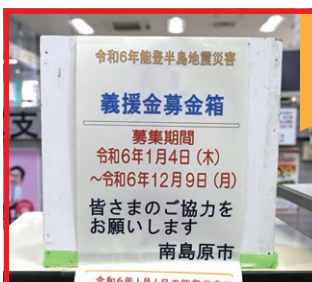

# みなみしまばら

A Sunny Town's City Magazine

桃の節句 3月3日はひな祭り

Pray For NOTO

市民の皆さんの温かいご支援をお願いします