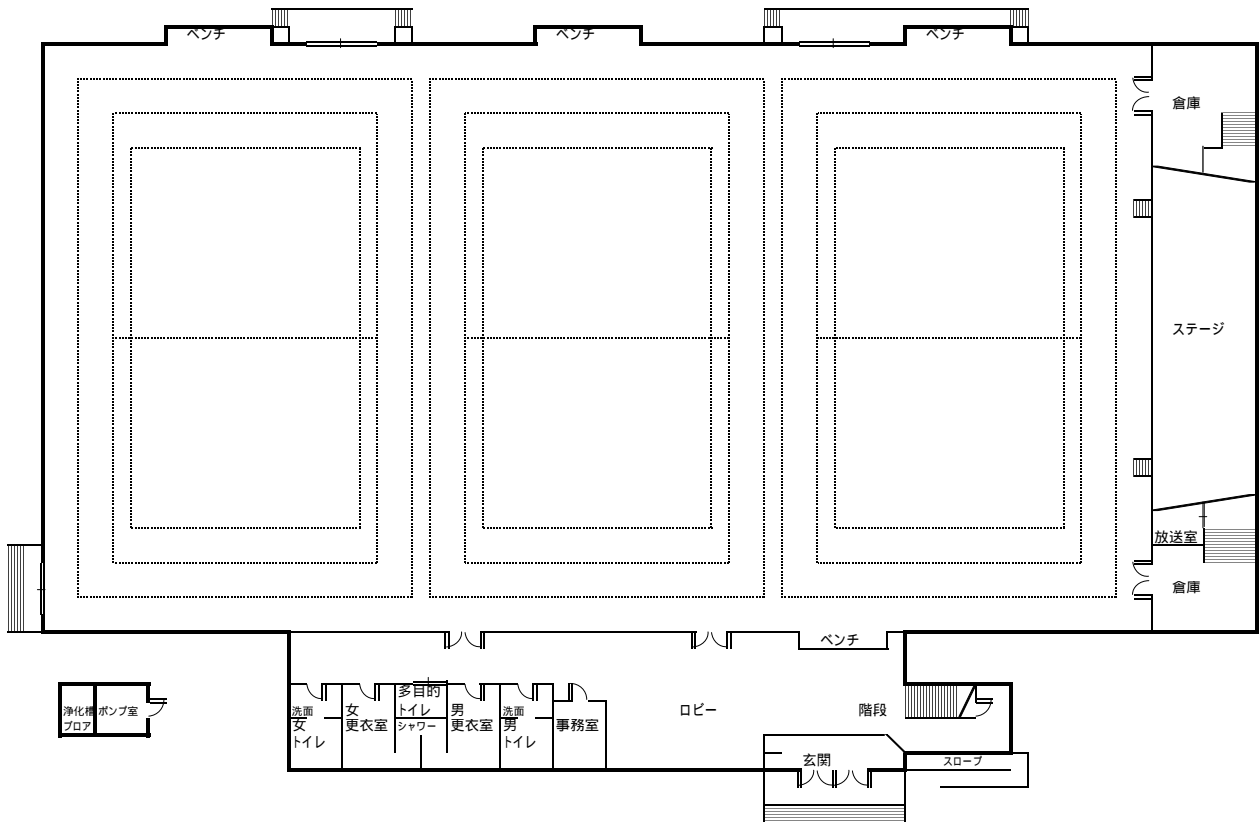

深江体育館 平面図 (1階)

深江体育館 平面図 (2階)

深江体育館立面图

東側

西側

北側

南側