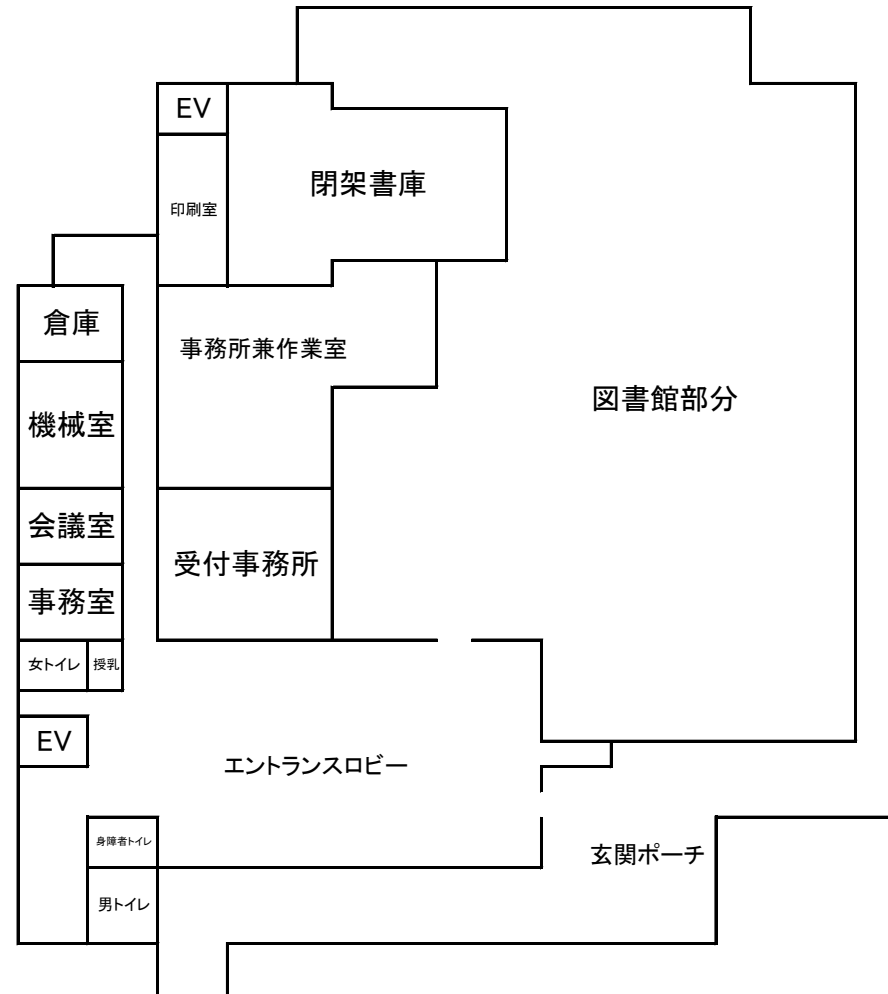

南島原市西有家総合学習センター見取り図

1 F

2 F

3 F

4 F