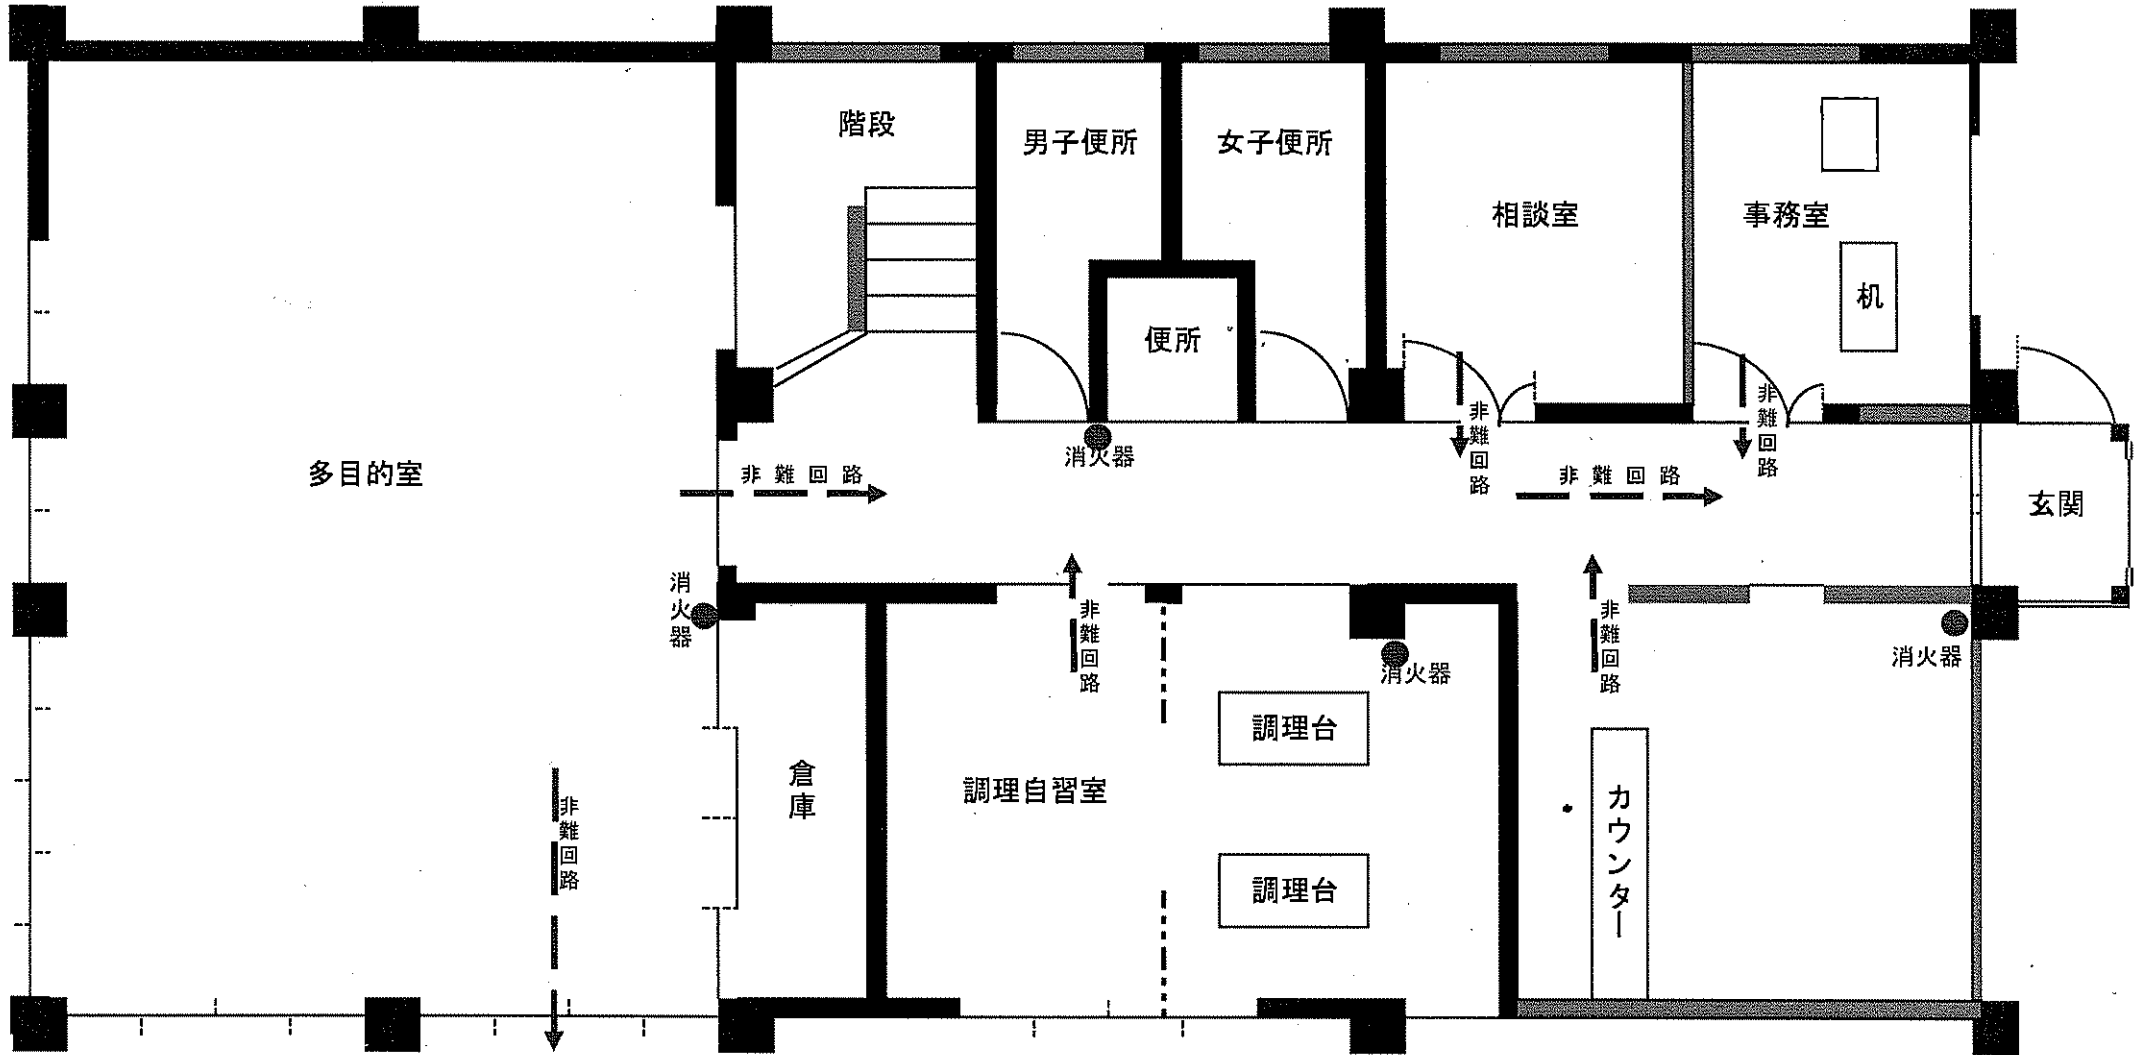

(別紙1)

あけぼの会館 1階面積:303.50㎡

あけぼの会館 2階面積:172.925㎡

中2階面積:4.813㎡