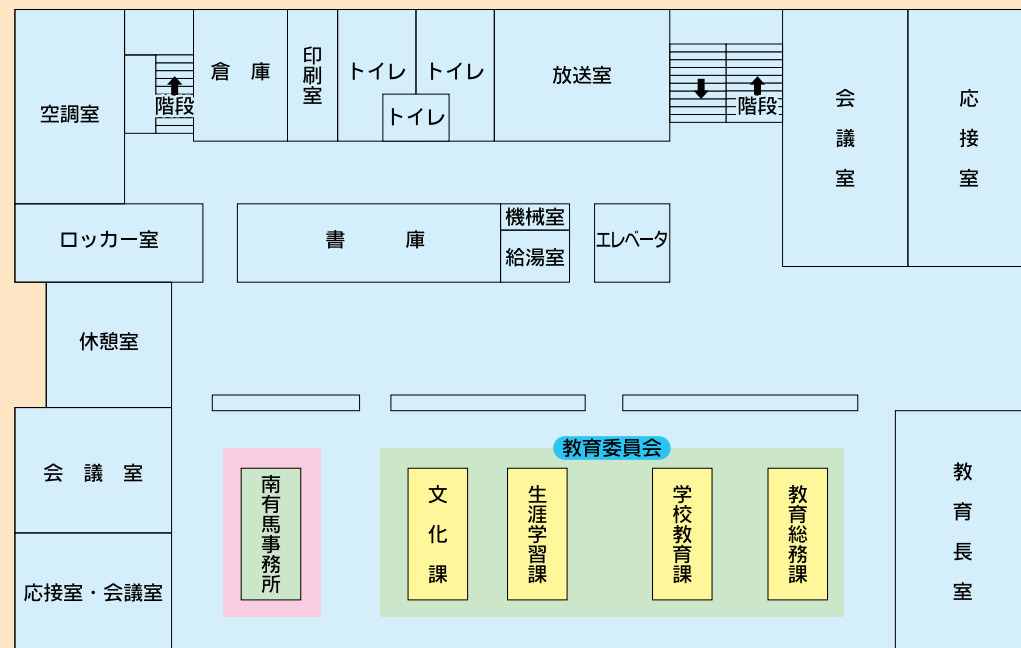

## 北有馬総合支所

総務課 ☎050-3381-5160  
 市民課 ☎050-3381-5161  
 経済課 ☎050-3381-5162  
 建設課 ☎050-3381-5163  
 教育委員会  
 北有馬事務所 ☎050-3381-5164

1f

1f

2f

2f

※教育委員会北有馬事務所の所在地は、変更されていません。  
ピロティー文化センターとなります。