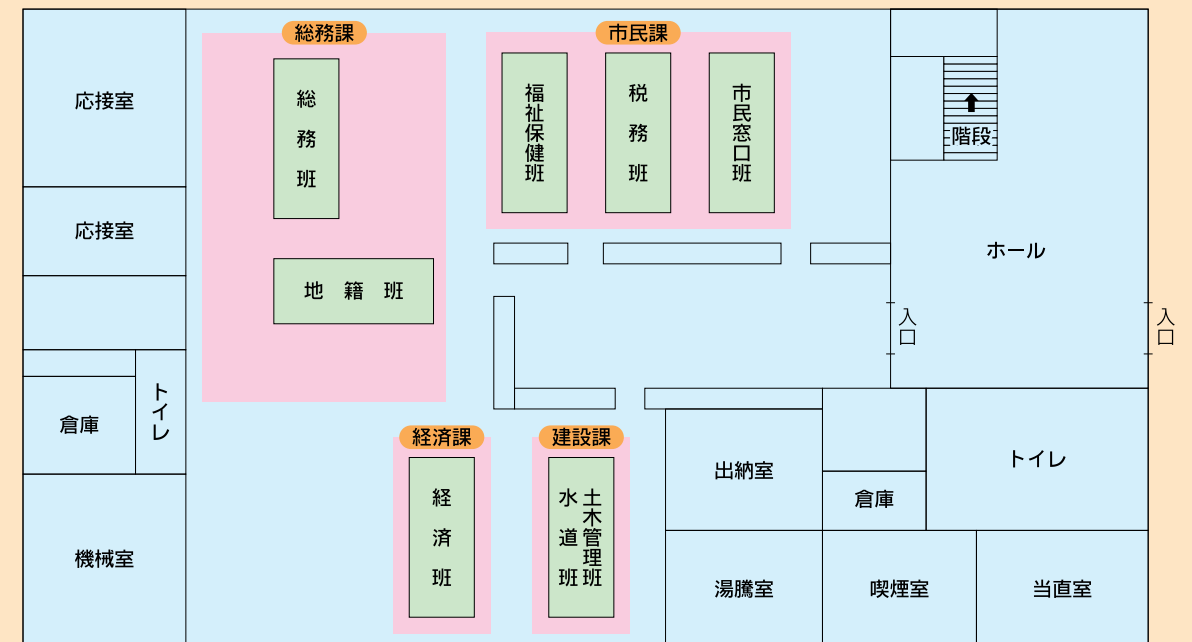

## 北有馬総合支所

総務課 ☎050-3381-5160  
 市民課 ☎050-3381-5161  
 経済課 ☎050-3381-5162  
 建設課 ☎050-3381-5163  
 教育委員会  
 北有馬事務所 ☎050-3381-5164

1f

1f

2f

2f

※教育委員会北有馬事務所の所在地は、変更されていません。  
ピロティー文化センターとなります。