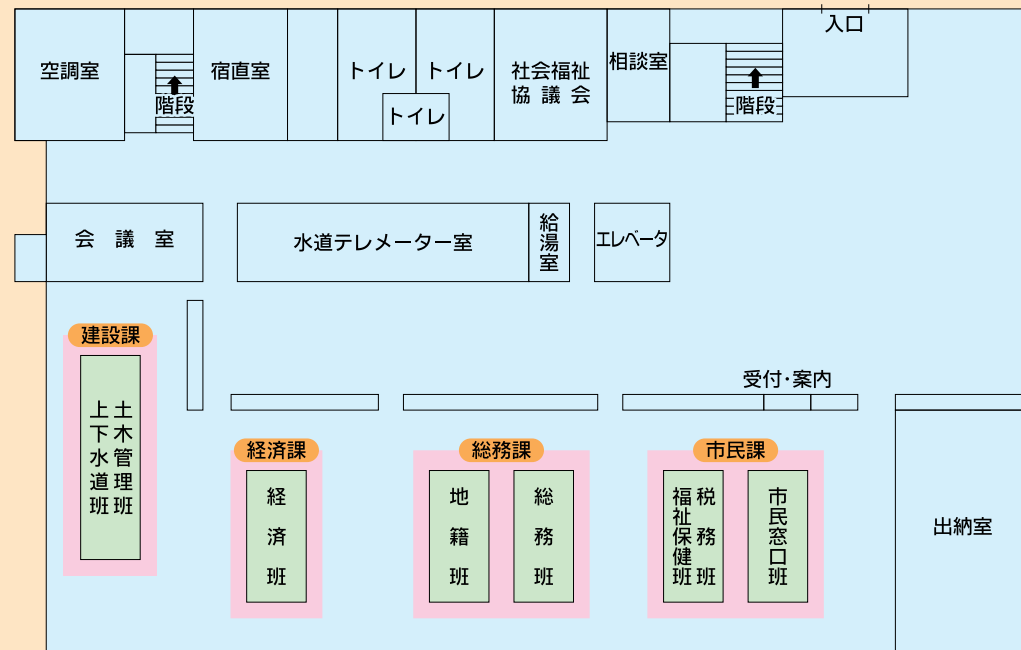

南有馬庁舎 (教育委員会／南有馬総合支所)

〒859-2412 南島原市南有馬町乙1023番地 ☎050-3381-5170(代)

南有馬総合支所

総務課 ☎050-3381-5170
市民課 ☎050-3381-5171
経済課 ☎050-3381-5172
建設課 ☎050-3381-5173
教育委員会
南有馬事務所 ☎050-3381-5174

北有馬庁舎 (建設部／北有馬総合支所)

〒859-2305 南島原市北有馬町戊2747番地 ☎050-3381-5160(代)

北有馬総合支所

総務課 ☎050-3381-5160
市民課 ☎050-3381-5161
経済課 ☎050-3381-5162
建設課 ☎050-3381-5163
教育委員会
北有馬事務所 ☎050-3381-5164

1f

1f

2f

2f

※教育委員会北有馬事務所の所在地は、変更されていません。
ピロティー文化センターとなります。