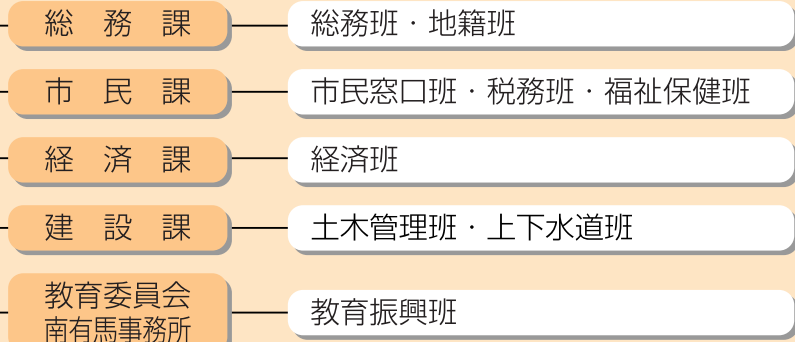

南有馬庁舎 (教育委員会／南有馬総合支所)

〒859-2412 南島原市南有馬町乙1023番地 ☎050-3381-5170(代)

南有馬総合支所

総務課 ☎050-3381-5170
市民課 ☎050-3381-5171
経済課 ☎050-3381-5172
建設課 ☎050-3381-5173
教育委員会
南有馬事務所 ☎050-3381-5174