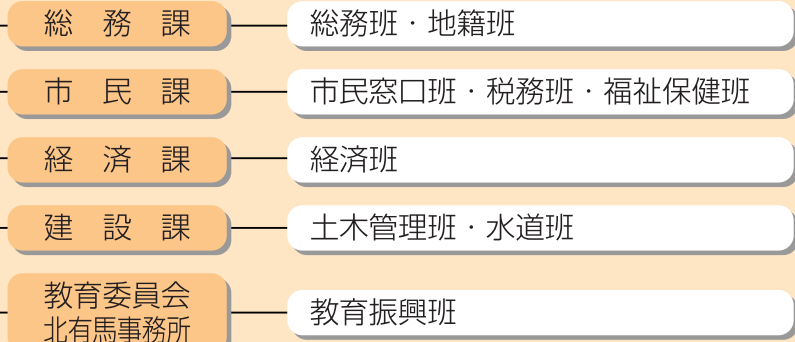

北有馬総合支所

総務課 ☎050-3381-5160
市民課 ☎050-3381-5161
経済課 ☎050-3381-5162
建設課 ☎050-3381-5163
教育委員会
北有馬事務所 ☎050-3381-5164