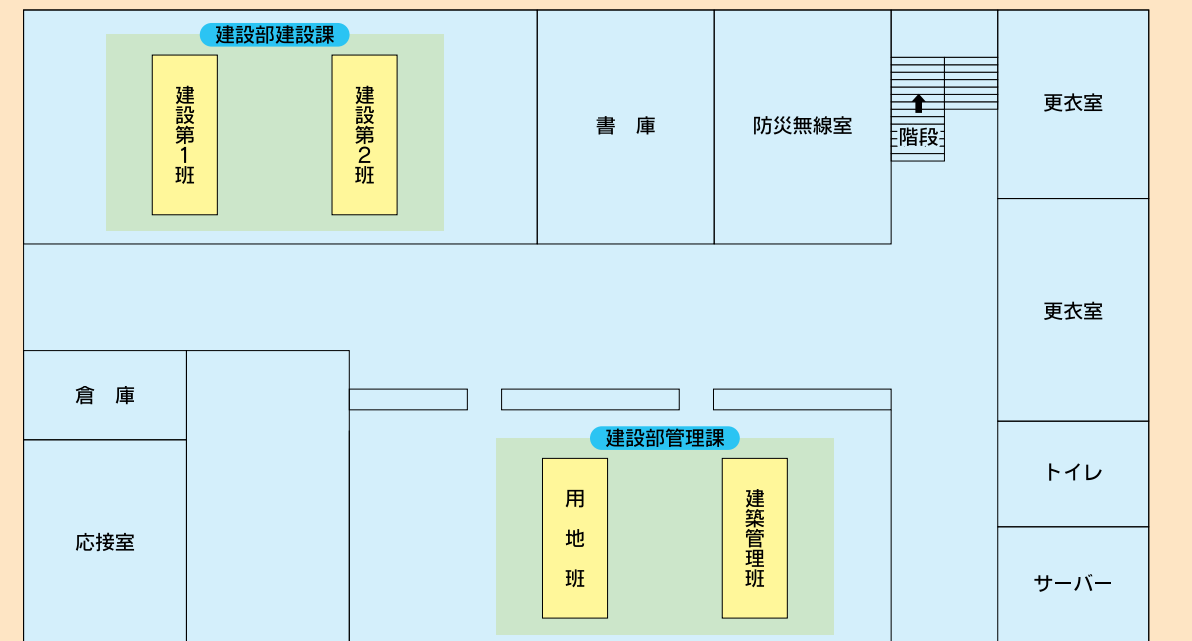

## 北有馬総合支所

総務課 ☎050-3381-5160  
 市民課 ☎050-3381-5161  
 経済課 ☎050-3381-5162  
 建設課 ☎050-3381-5163  
 教育委員会  
 北有馬事務所 ☎050-3381-5164

1f

1f

2f

2f

※教育委員会北有馬事務所の所在地は、変更されていません。  
ピロティー文化センターとなります。