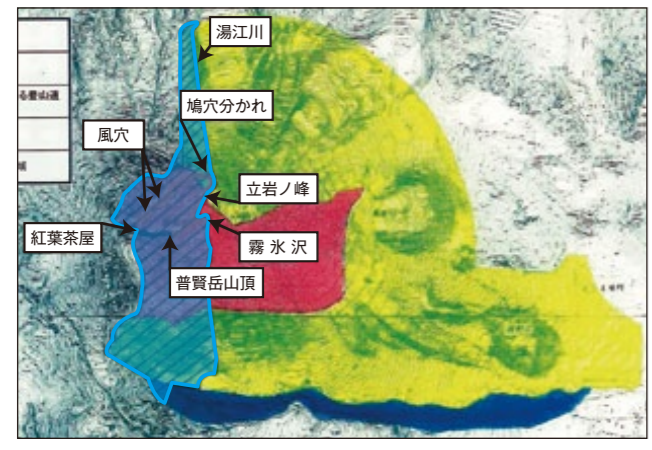

普賢岳に新登山道ができました

商工観光課 ☎050(3381)5032

平成新山をより周近で見ることが出来る普賢岳新登山道が5月9日から供用開始されます。噴火前の登山道を再整備し、新たなルート約0.6kmを追加開設した新登山道は、環境省により整備されたものです。風穴や霧氷沢など普賢岳の北側を周回して、普賢岳山頂に至る約1.8kmの行程です。

また、普賢岳周辺の警戒区域の見直しも行われ、新登山道の供用開始に合わせて、本市でも西側の一部区域（国有林）が解除されます。