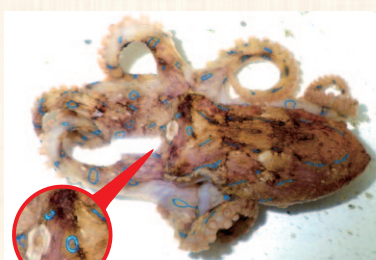

猛毒「ヒョウモンダコ」に注意

ヒョウモンダコ  
刺激を受けると青いリング模様が全身に現れます！

ヒョウモンダコは、全長10センチメートル程度で、刺激を受けると興奮して全身に青いリング模様が現れます。興奮していないときは、ほとんど見えません。  
沿岸の岩礁帯に生息し、唾液にフグの毒と同じテトロドトキシンという猛毒を持っています。噛まれたり食べたりすると呼吸困難などの症状を引き起こし、死亡する場合もあります。