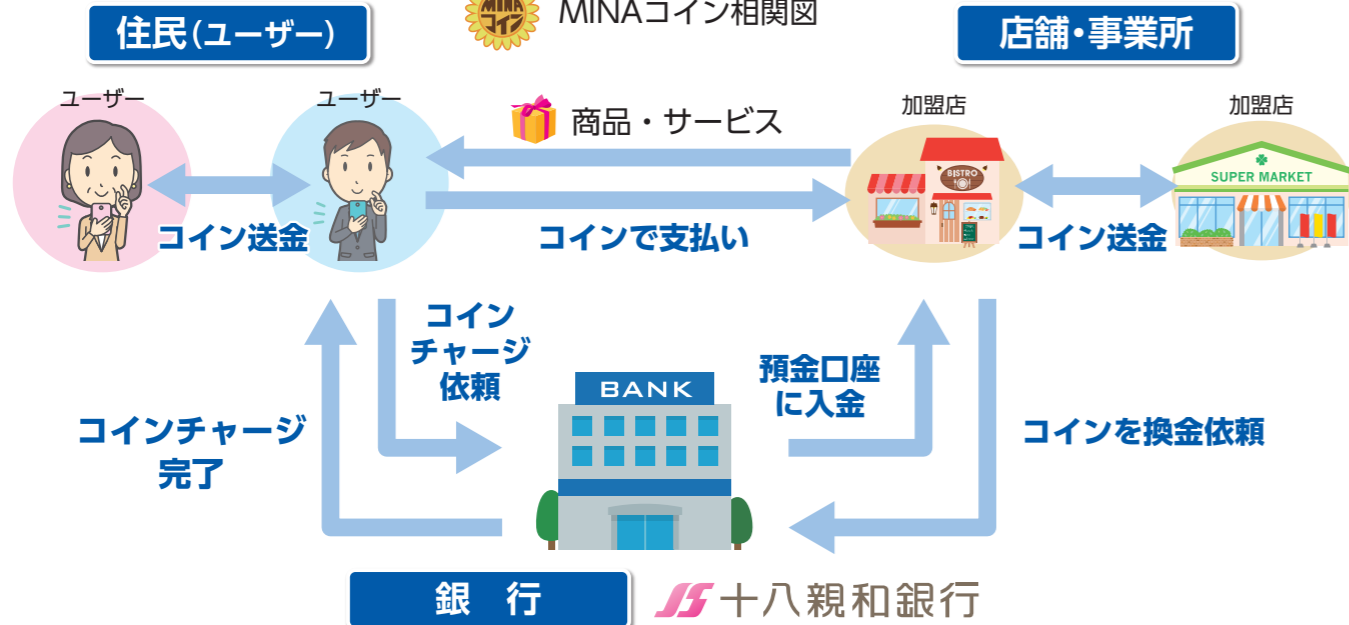

商工振興課(西有家庁舎) ☎73-6633

ナビゲーター

名前: ミナコちゃん  
生年月日: 平成30年7月5日  
趣味: 家族と南島原グルメ巡り  
好きな食べ物: 島原手延そうめん

地域通貨「MINAコイン」とは

Q MINAコインとはどんなものですか?

A スマートフォンやタブレット端末を使った電子地域通貨(=電子マネー)で、南島原市内の事業所でのみご利用いただけます。市民の皆さんに、お金をスマートフォンにチャージして、このMINAコインを利用してもらうことで、市外に出ることなく市内の事業所で買い物をする機会を増やします。その結果、加盟店である市内商工業者が潤い、資金が市内に循環することで、地域経済の活性化を図ります。

MINAコイン関連図

Q いつから使えるようになりますか?

A 令和3年2月1日から利用できるよう準備しています。アプリのダウンロードやチャージも同日から利用できます。

Q この事業を始める理由は?

A 加盟店となっていた市内の事業所で市内外から資金流通を促し、商店を元気に、市民を元気にして、地域経済の活性化を図ることを目指します。

市役所の担当課がわからないときは 南島原市役所 ☎73-6600へ

南島原市 子育てひろば