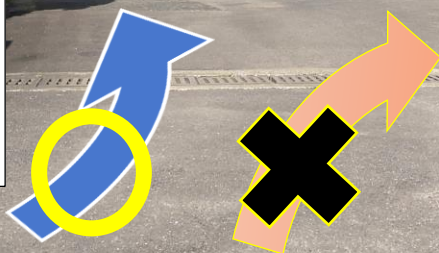

「暴風・雷受け渡し」での車の入り方について

生徒の下校時、暴風雨や落雷の危険性が高く、早々の回復が見込めないときは、その旨を安心メールでお伝えしますので、保護者や御家族の方などのお迎えをお願いします。
そのときは、下の写真の道順で進入してくださいませようお願いします。

正面中央玄関前
(グラウンド側)に
お入りください。
(生徒たちはこちら
に待たせています。)

生徒玄関は雨風・雷が
避けられないので、こ
ちらでの受け渡しは
しません。

玄関前では、**左から**入っていただき、ロータリーの
屋根のある部分で生徒を乗せていただきますようお
願います。(生徒たちは、こちらに待たせています。)

左から進入

対向車に気を
付けて出る